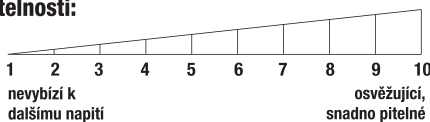

PITELNOST

Nasycenost (říz):

1. ☐ žádná ☐ velmi slabá ☐ slabá ☐ střední ☐ silná ☐ velmi silná

Plnost (tělo piva):

1. ☐ žádná ☐ velmi slabá ☐ slabá ☐ střední ☐ silná ☐ velmi silná

Hodnocení pitelnosti: