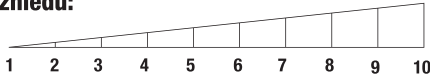

Průzračnost:

1. ☐ čirá ☐ jasná ☐ opálová ☐ kalná ☐ neprůhledná ☐ neprůsvitná

Pěna:

1. ☐ nevzhledná ☐ nepatrná ☐ skalnatá ☐ jarová ☐ krémová ☐ bohatá

Hodnocení vzhledu: