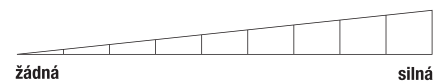

VŮŇĚ

Intenzita: