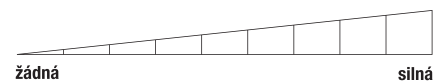

VŮŇĚ

Intenzita: