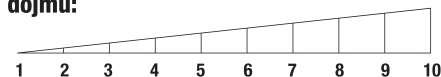

Celkový dojem

Hodnocení dojmu: