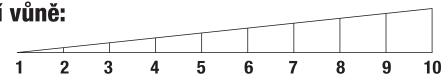

Hodnocení vůně: