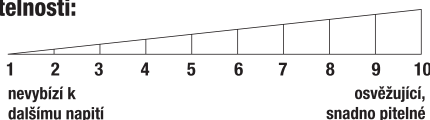

PITELNOST

Nasycenost (říz):

1. ☐ žádná ☐ velmi slabá ☐ slabá ☐ střední ☐ silná ☐ velmi silná

Plnost (tělo piva):

1. ☐ žádná ☐ velmi slabá ☐ slabá ☐ střední ☐ silná ☐ velmi silná

Hodnocení pitelnosti: