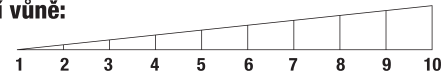

Hodnocení vůně: