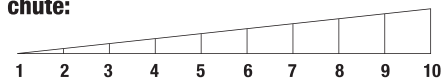

Hořkost:

1. ☐ slabá ☐ jemná ☐ střední ☐ silná ☐ drsná ☐ ulpívající

Doznívání:

1. ☐ krátké ☐ střední ☐ dlouhé

Hodnocení chutě: