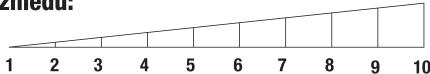

Průzračnost:

1. ☐ čirá ☐ jasná ☐ opálová ☐ kalná ☐ neprůhledná ☐ neprůsvitná

Pěna:

1. ☐ nevzhledná ☐ nepatrná ☐ skalnatá ☐ jarová ☐ krémová ☐ bohatá

Hodnocení vzhledu: