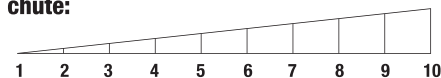

Hořkost:

1. ☐ slabá ☐ jemná ☐ střední ☐ silná ☐ drsná ☐ ulpívající

Doznívání:

1. ☐ krátké ☐ střední ☐ dlouhé

Hodnocení chutě: