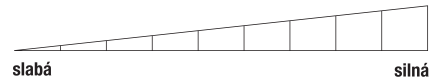

CHUŤ

Intenzita: