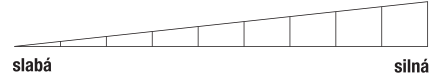

CHUŤ

Intenzita: